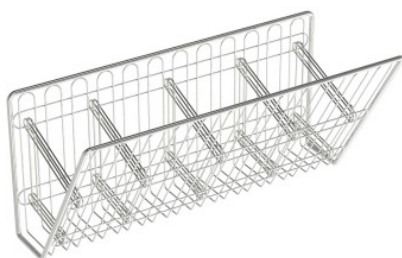

Houder urineflles

Spec-sheet bij artikel 7500106 | H-D 560/248/272

HUPFER
we make work flow

Technische gegevens

Gewicht:	2.11 kg
Breedte:	560 mm
Diepte:	248 mm
Hoogte:	272 mm

Fotovoorgebeeld, onder voorbehoud van technische wijzigingen, zonder decoratie.

Houder voor de opslag en het klaarzetten van maximaal vier urineflles.

Stabiele, zelfdragende en hygiënische constructie, volledig van hoogwaardige, elektrolytisch gepolijste en braamvrij verwerkte roestvrij stalen draad. Houder voor het aanhangen aan muurrails of haakwagen, bestaande uit een frame van roestvrij draadstaal met vastgelaste draadlussen voor het plaatsen van maximaal vier urineflles. Vijf insteekbare scheidingsroosters van roestvrij draadstaal voor een op de behoefte afgestemde onderverdeling van de houders.