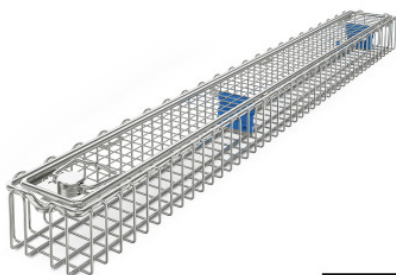

# Optiekkorf

Spec-sheet bij artikel 7500475 | SiKo/Endo 460/80/52 oR oG DS mD 1-fach

**HUPFER**  
we make work flow

## Technische gegevens

<b>Gewicht:</b>	0.67 kg
<b>Breedte:</b>	460 mm
<b>Diepte:</b>	80 mm
<b>Hoogte:</b>	52 mm

*Fotovoorgebeeld, onder voorbehoud van technische wijzigingen, zonder decoratie.*

Endoscoop-zeefkorf met verwijderbare deksel van hoogwaardig roestvrij staal draad voor het reinigen, de sterilisatie, het transport, de opslag en het klaarzetten van een endoscoop.

Zeefkorf van gesloten draadlussen met bovenframe van roestvrij staal draad, deksel van gelast gaas met draadframe en veilige draaisluiting. Een stabiele oculairhouder met verwisselbare siliconen bankjes in de korf zorgt samen met de passende laaghouders aan het deksel voor een perfecte fixatie en optimale bescherming van de endoscoop-optica ook tijdens het reinigen, desinfecteren en steriliseren.