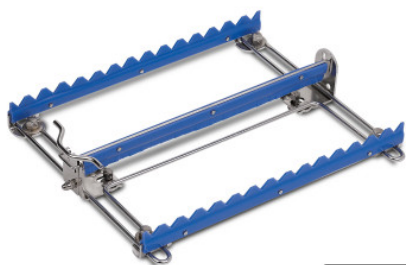

Fixatiesysteem

Spec-sheet bij artikel 7501134 | KIVo verst

HUPFER
we make work flow

Technische gegevens

Gewicht:	0.333 kg
Breedte:	200 mm
Diepte:	236 mm
Hoogte:	44 mm

Fotovoorbeld, onder voorbehoud van technische wijzigingen, zonder decoratie.

Traploos verstelbaar : 60 × 214 mm

Aanvraagdatum: 05.04.2026,
11:56:37

*Alle gegevens/maten zijn bij benadering, onder voorbehoud van technische wijzigingen. ©
Hupfer*