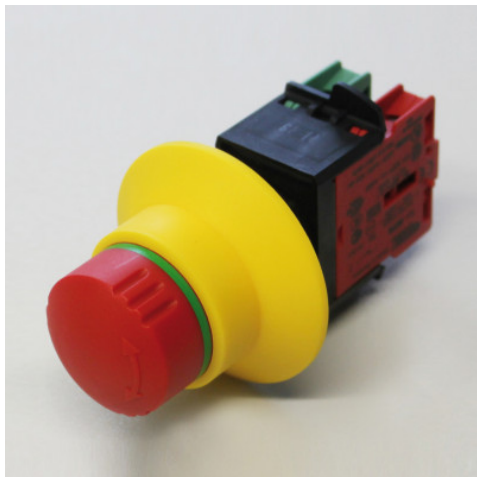

## Кнопка аварийного останова

Технические характеристики изделия 0191093370

### Технические характеристики

**Масса:** 0.372 кг

*Показан пример без декоративных элементов,  
точность технического описания не  
гарантируется.*

Дата обращения: 07.04.2026,  
14:22:31

*Значения величин и размеров являются приблизительными, точность  
технического описания не гарантируется. © Hupfer*