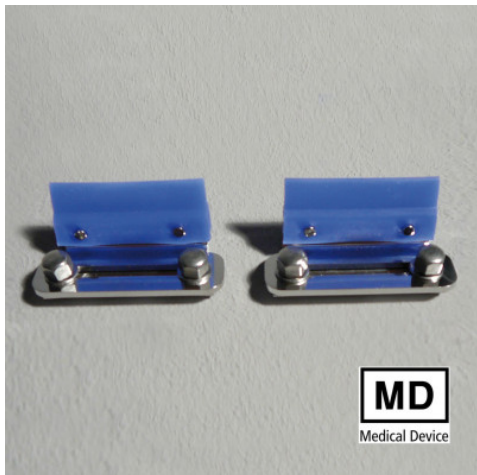

Фиксаторы для сетчатого контейнера

Технические характеристики изделия 7501335 | AufnElem anschr
EndoCo

Технические характеристики

Масса:	0.029 кг
Ширина:	50 мм
Глубина:	24 мм
Высота:	24 мм

*Показан пример без декоративных элементов,
точность технического описания не
гарантируется.*